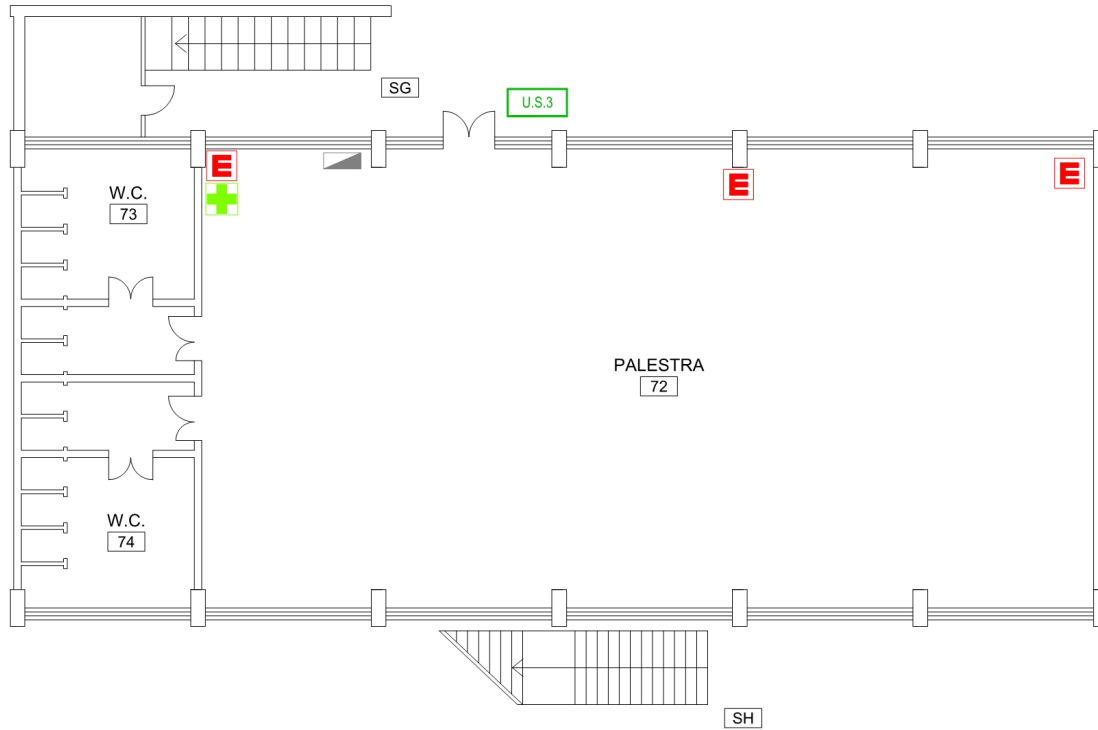

SCUOLA SECONDARIA I GRADO "VIRGILIO"

Sede Centrale - Via Degli Studi, 1 - Paternò (CT)

FABBRICATO B
Pianta Piano Terra

Tre Engineering S.r.l.
Via G. Fava, 40 - Catania
www.treengineering.it
e-mail: info@treengineering.it
telefono: 095.365556