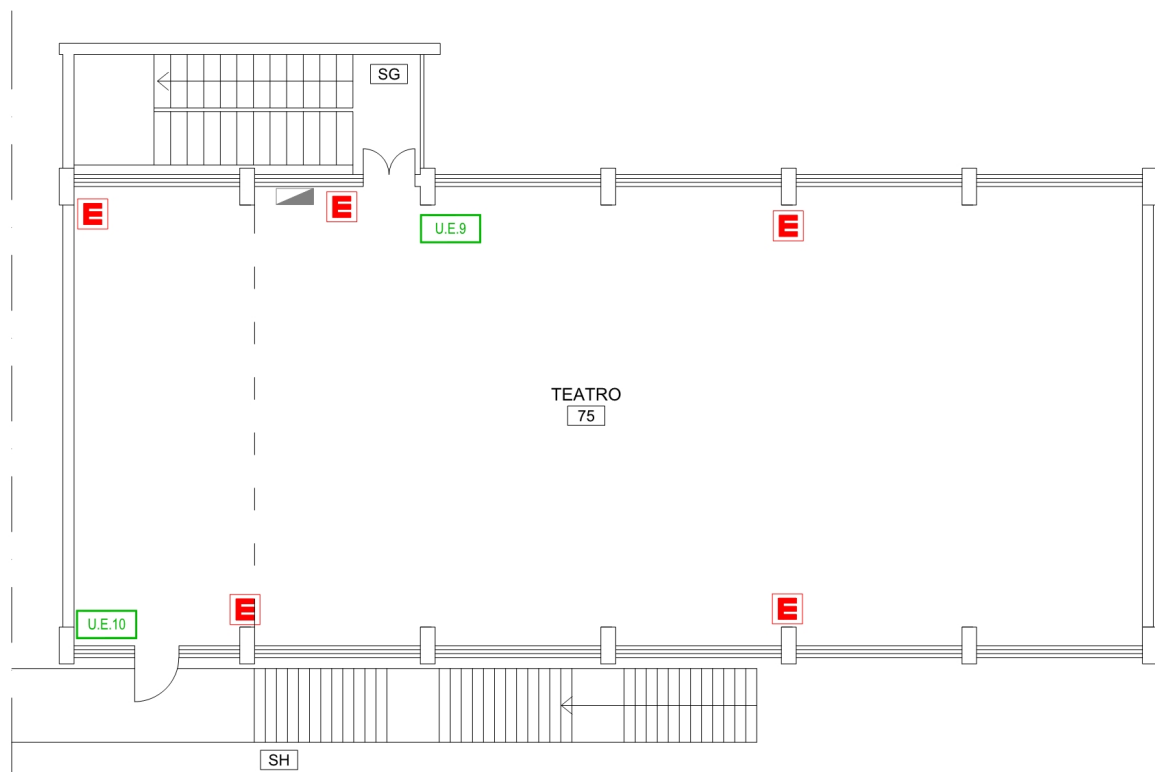

# SCUOLA SECONDARIA I GRADO "VIRGILIO"

Sede Centrale - Via Degli Studi, 1 - Paternò (CT)

FABBRICATO B  
Pianta Piano Primo

Esitore

Icristante

Valvola Intercettazione Gas

Cassetta Pronto Soccorso

Rivelatore Incendio