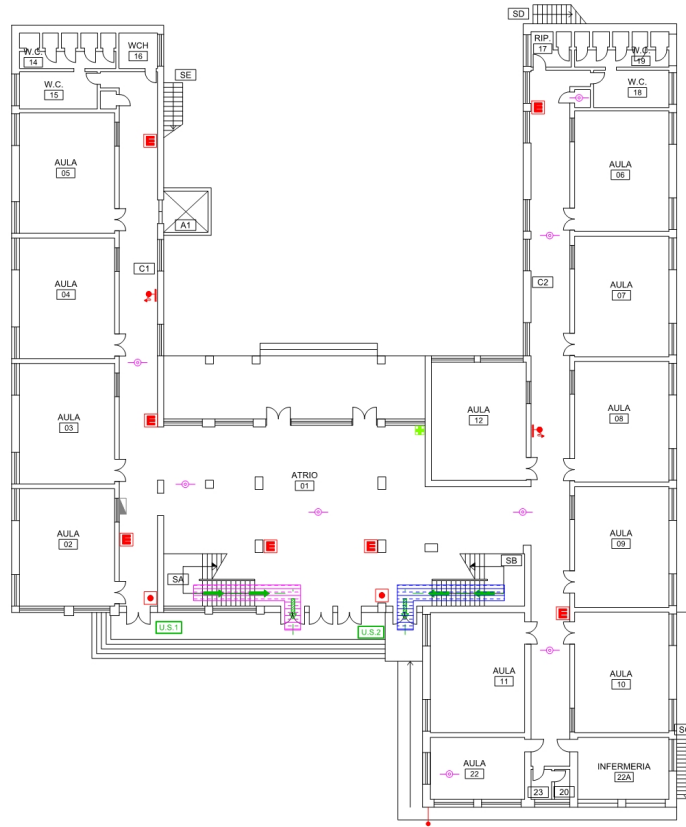

SCUOLA SECONDARIA I GRADO "VIRGILIO"

Sede Centrale - Via Degli Studi, 1 - Paternò (CT)

FABBRICATO A
Pianta Piano Terra