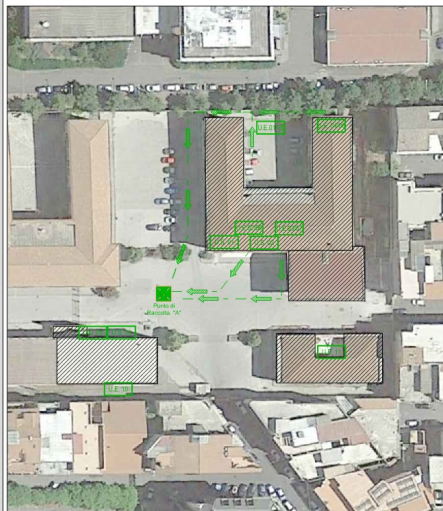

GESTIONE DELLE EMERGENZE

AL SEGNALE DI **EVACUAZIONE:**

- SEGUITE ATTENTAMENTE LE ISTRUZIONI FORNITE DAL PERSONALE
- RIMANETE COMPATTI NEL GRUPPO DELLA VOSTRA CLASSE
- NON AGITATEVI NE CREATE ALCUNA FORMA DI PANICO
- FRUITE DEI PERCORSI DI ESODO FINO AL PUNTO DI RACCOLTA
- NON TORNATE INDIETRO QUALSIASI COSA ABBIATE DIMENTICATO
- NON PORTATE CON VOI OGGETTI INGOMBRANTI COME LO ZAINO
- AL PUNTO DI RACCOLTA UNITEVI AL GRUPPO DELLA VOSTRA CLASSE
- SEGNALATE AI PREPOSTI LA PRESENZA DI SOGGETTI IN DIFFICOLTA'

IN CASO DI **INCENDIO:**

- SEGUITE ATTENTAMENTE LE ISTRUZIONI FORNITE DAL PERSONALE
- FRUITE DEI PERCORSI DI ESODO FINO AL PUNTO DI RACCOLTA
- NON RECAVEVI PER NESSUN MOTIVO SUL LUOGO DELL' EMERGENZA
- USATE ESCLUSIVAMENTE LE SCALE
- IN PRESENZA DI MOLTO FUMO CAMMINATE BASSI PROTEGENDO LA BOCCA CON UN FAZZOLETTO
- IN CASO NON RIUSCITE A RAGGIUNGERE LE USCITE DI EMERGENZA, RIFUGIATEVI NELL'AULA CHE RITENETE PIU' SICURA, CHIUDETE LA PORTA, APRITE LA FINESTRA E MANIFESTATE LA VOSTRA PRESENZA

NUMERI UTILI DI **SOCCORSO:**

VIGILI DEL FUOCO	115	locale	095 852888
POLIZIA	113	locale	095 7977214
AMBULANZA	118	locale	095 858306
CARABINIERI	112	locale	095 842777
POLIZIA MUNICIPALE			095 7970322

SCUOLA SECONDARIA I GRADO "VIRGILIO"

Sede Centrale - Via Degli Studi, 1 - Paternò (CT)

Stralcio Planimetrico